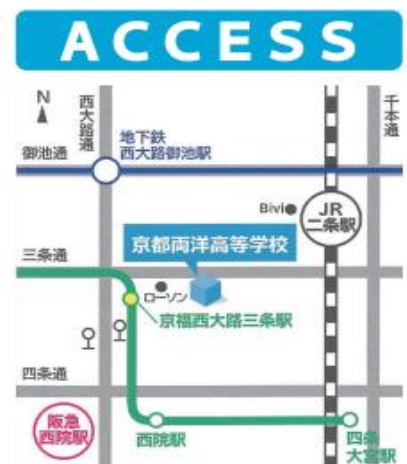

R[◇] 京都両洋高等学校 KYOTO RYOYO HIGH SCHOOL

学校見学会

さあ、高校選びのスタートラインへ!!!

第11回全日本高等学校チームダンス選手権大会 全国決勝大会

学校見学会

日時	令和4年5月14日(土) 10:00~12:00
内容	校舎見学・個別相談・コース説明会
人数制限	参加1組につき、生徒と保護者の2名まで

事前予約制・先着順

ご予約・お申込みは本校ホームページの、イベントページからお願いします。

- ◎今回の学校見学会ではクラブ体験会を実施致しません。クラブ体験会は、今後本校 HP に詳細を記載致します。そちらでご確認下さい。

ホームページはこちら

- 阪急西院駅から北へ徒歩約8分
- 地下鉄西大路御池駅から南へ徒歩約5分
- JR二条駅から西へ徒歩約12分
- 市バス西大路三条下車徒歩約3分

◆新型コロナウイルス感染症の感染防止対策等について

- ・ オープンスクール当日は、ご自宅で検温をお願いします。発熱や風邪症状等の体調不良がある場合は、参加をご遠慮いただきますようお願いいたします。
- ・ 学校入口でも検温をお願いいたしますので、ご協力をお願いします。
- ・ 校内ではマスクの着用をお願いします。
- ・ 感染症対策として換気や施設の消毒を徹底いたします。